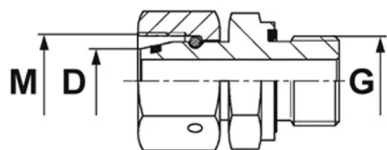

Przyłączka wkrętna nastawialna Walterscheid™ EVGEO-ME, stal węglowa

Przyłączka DIN 2353 Eaton Walterscheid™ wkrętna nastawialna, typ EVGEO-ME: gniazdo 24° DIN 2353 z o-ringiem z gwintem wewnętrznym metrycznym oraz z gwintem zewnętrznym metrycznym (uszczelnienie DIN 3852 typ E – uszczelka elastomerowa o przekroju prostokątnym). Współczynnik bezpieczeństwa 4:1. Występuje jako: L (seria lekka), S (seria ciężka). Materiał: stal węglowa, z powłoką galwaniczną Guardian Seal™.