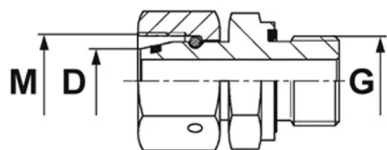

## Przyłączka wkrętna nastawialna Walterscheid™ EVGEO-ME, stal węglowa

Przyłączka DIN 2353 Eaton Walterscheid™ wkrętna nastawialna, typ EVGEO-ME: gniazdo 24° DIN 2353 z o-ringiem z gwintem wewnętrznym metrycznym oraz z gwintem zewnętrznym metrycznym (uszczelnienie DIN 3852 typ E – uszczelka elastomerowa o przekroju prostokątnym). Współczynnik bezpieczeństwa 4:1. Występuje jako: L (seria lekka), S (seria ciężka). Materiał: stal węglowa, z powłoką galwaniczną Guardian Seal™.