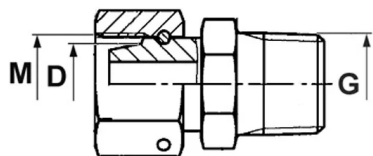

Przyłączka wkrętna nastawialna Walterscheid™ EVGEO-NT, stal węglowa

Przyłączka DIN 2353 Eaton Walterscheid™ wkrętna nastawialna, typ EVGEO-NT: gniazdo 24° DIN 2353 z o-ringiem z gwintem wewnętrznym metrycznym oraz z gwintem zewnętrznym NPT (uszczelnienie na gwincie – taśmą teflonową lub uszczelniaczem anaerobowym). Współczynnik bezpieczeństwa 2,5:1. Występuje jako: L (seria lekka), S (seria ciężka). Materiał: stal węglowa, z powłoką galwaniczną Guardian Seal™.