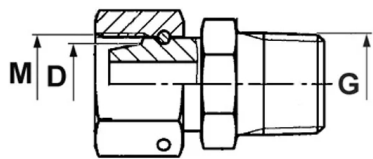

Przyłączka wkrętna nastawialna Walterscheid™ EVGEO-NT, stal węglowa

Przyłączka DIN 2353 Eaton Walterscheid™ wkrętna nastawialna, typ EVGEO-NT: gniazdo 24° DIN 2353 z o-ringiem z gwintem wewnętrznym metrycznym oraz z gwintem zewnętrznym NPT (uszczelnienie na gwincie – taśmą teflonową lub uszczelniaczem anaerobowym). Współczynnik bezpieczeństwa 2,5:1. Występuje jako: L (seria lekka), S (seria ciężka). Materiał: stal węglowa, z powłoką galwaniczną Guardian Seal™.