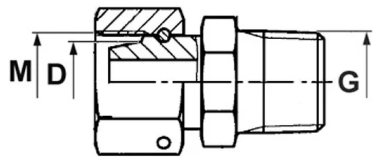

Przyłączka wkrętna nastawialna Walterscheid™ EVGEO-NT, stal węglowa

Przyłączka DIN 2353 Eaton Walterscheid™ wkrętna nastawialna, typ EVGEO-NT: gniazdo 24° DIN 2353 z o-ringiem z gwintem wewnętrznym metrycznym oraz z gwintem zewnętrznym NPT (uszczelnienie na gwincie – taśmą teflonową lub uszczelniaczem anaerobowym). Współczynnik bezpieczeństwa 2,5:1. Występuje jako: L (seria lekka), S (seria ciężka). Materiał: stal węglowa, z powłoką galwaniczną Guardian Seal™.