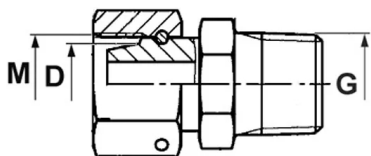

Przyłączka wkrętna nastawialna Walterscheid™ EVGEO-NT, stal węglowa

Przyłączka DIN 2353 Eaton Walterscheid™ wkrętna nastawialna, typ EVGEO-NT: gniazdo 24° DIN 2353 z o-ringiem z gwintem wewnętrznym metrycznym oraz z gwintem zewnętrznym NPT (uszczelnienie na gwincie – taśmą teflonową lub uszczelniaczem anaerobowym). Współczynnik bezpieczeństwa 2,5:1. Występuje jako: L (seria lekka), S (seria ciężka). Materiał: stal węglowa, z powłoką galwaniczną Guardian Seal™.