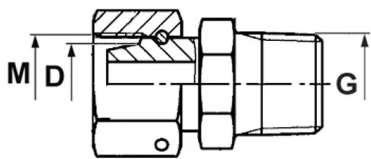

Przyłączka wkrętna nastawialna Walterscheid™ EVGEO-NT, stal węglowa

Przyłączka DIN 2353 Eaton Walterscheid™ wkrętna nastawialna, typ EVGEO-NT: gniazdo 24° DIN 2353 z o-ringiem z gwintem wewnętrznym metrycznym oraz z gwintem zewnętrznym NPT (uszczelnienie na gwincie – taśmą teflonową lub uszczelniaczem anaerobowym). Współczynnik bezpieczeństwa 2,5:1. Występuje jako: L (seria lekka), S (seria ciężka). Materiał: stal węglowa, z powłoką galwaniczną Guardian Seal™.