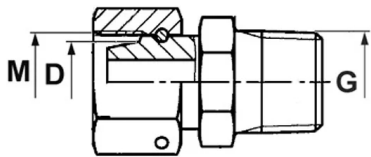

Przyłączka wkrętna nastawialna Walterscheid™ EVGEO-NT, stal węglowa

Przyłączka DIN 2353 Eaton Walterscheid™ wkrętna nastawialna, typ EVGEO-NT: gniazdo 24° DIN 2353 z o-ringiem z gwintem wewnętrznym metrycznym oraz z gwintem zewnętrznym NPT (uszczelnienie na gwincie – taśmą teflonową lub uszczelniaczem anaerobowym). Współczynnik bezpieczeństwa 2,5:1. Występuje jako: L (seria lekka), S (seria ciężka). Materiał: stal węglowa, z powłoką galwaniczną Guardian Seal™.