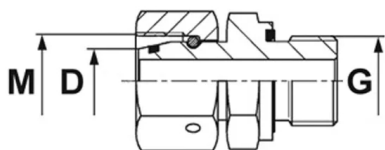

## Przyłączka wkrętna prosta nastawialna EVGEO-ME, stal nierdzewna

Przyłączka DIN 2353 wkrętna prosta nastawialna, typ EVGEO-ME: gniazdo 24° DIN 2353 z o-ringiem z gwintem wewnętrznym metrycznym oraz z gwintem zewnętrznym metrycznym (uszczelnienie DIN 3852 typ E – uszczelka elastomerowa o przekroju prostokątnym). Współczynnik bezpieczeństwa 4:1. Występuje jako: L (seria lekka), S (seria ciężka). Materiał: stal AISI 316.