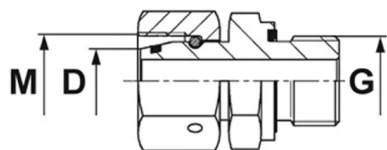

## Przyłączka wkrętna prosta nastawialna EVGEO-ME, stal nierdzewna

Przyłączka DIN 2353 wkrętna prosta nastawialna, typ EVGEO-ME: gniazdo 24° DIN 2353 z o-ringiem z gwintem wewnętrznym metrycznym oraz z gwintem zewnętrznym metrycznym (uszczelnienie DIN 3852 typ E – uszczelka elastomerowa o przekroju prostokątnym). Współczynnik bezpieczeństwa 4:1. Występuje jako: L (seria lekka), S (seria ciężka). Materiał: stal AISI 316.