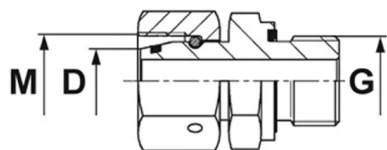

Przyłączka wkrętna prosta nastawialna EVGEO-ME, stal nierdzewna

Przyłączka DIN 2353 wkrętna prosta nastawialna, typ EVGEO-ME: gniazdo 24° DIN 2353 z o-ringiem z gwintem wewnętrznym metrycznym oraz z gwintem zewnętrznym metrycznym (uszczelnienie DIN 3852 typ E – uszczelka elastomerowa o przekroju prostokątnym). Współczynnik bezpieczeństwa 4:1. Występuje jako: L (seria lekka), S (seria ciężka). Materiał: stal AISI 316.