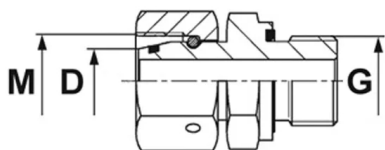

Przyłączka wkrętna prosta nastawialna EVGEO-ME, stal nierdzewna

Przyłączka DIN 2353 wkrętna prosta nastawialna, typ EVGEO-ME: gniazdo 24° DIN 2353 z o-ringiem z gwintem wewnętrznym metrycznym oraz z gwintem zewnętrznym metrycznym (uszczelnienie DIN 3852 typ E – uszczelka elastomerowa o przekroju prostokątnym). Współczynnik bezpieczeństwa 4:1. Występuje jako: L (seria lekka), S (seria ciężka). Materiał: stal AISI 316.