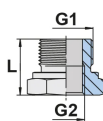

Typ E

Przyłączka wkrętna RI-BB, stal węglowa, cynko-nikiel

Przyłączka DIN 2353 wkrętna, typ RI-BB z gwintem zewnętrznym BSP (uszczelnienie DIN 3852 typ B; warga uszczelniająca, metal - metal) oraz z gwintem wewnętrznym BSP. Dostępna w dwóch typach (kształt): typ "F" oraz typ "E". Powierzchnia pokryta cynko-nikiem o grubości warstwy 6-10 µm, która charakteryzuje się bardzo wysoką odpornością na korozję (do 720 godzin bez korozji w komorze solnej). Materiał: stal węglowa, cynko-nikiel.

Produkt	Dostępność	Wysyłka	Cena netto (brutto)
Przyłączka GZ 1/8" BSP, uszcz. B, GW 1/4" BSP, Zn-Ni Indeks: HD-RI-02-04-BB-CN	Na zamówienie	Po potwierdzeniu	+1szt 11,08 zł (13,63 zł) +10szt 8,68 zł (10,68 zł)
Przyłączka GZ 1/8" BSP, uszcz. B, GW 3/8" BSP, Zn-Ni Indeks: HD-RI-02-06-BB-CN	Na zamówienie	Po potwierdzeniu	+1szt 21,75 zł (26,75 zł) +10szt 17,02 zł (20,93 zł)
Przyłączka GZ 1/4" BSP, uszcz. B, GW 1/8" BSP, Zn-Ni Indeks: HD-RI-04-02-BB-CN	Na zamówienie	Po potwierdzeniu	+1szt 5,98 zł (7,36 zł) +10szt 4,68 zł (5,76 zł)
Przyłączka GZ 1/4" BSP, uszcz. B, GW 3/8" BSP, Zn-Ni Indeks: HD-RI-04-06-BB-CN	Na zamówienie	Po potwierdzeniu	+1szt 8,90 zł (10,95 zł) +10szt 6,96 zł (8,56 zł)
Przyłączka GZ 1/4" BSP, uszcz. B, GW 1/2" BSP, Zn-Ni Indeks: HD-RI-04-08-BB-CN	Na zamówienie	Po potwierdzeniu	+1szt 10,86 zł (13,36 zł) +10szt 8,50 zł (10,46 zł)
Przyłączka GZ 1/4" BSP, uszcz. B, GW 3/4" BSP, Zn-Ni Indeks: HD-RI-04-12-BB-CN	Na zamówienie	Po potwierdzeniu	+1szt 44,49 zł (54,72 zł) +10szt 34,82 zł (42,83 zł)
Przyłączka GZ 3/8" BSP, uszcz. B, GW 1/8" BSP, Zn-Ni Indeks: HD-RI-06-02-BB-CN	Na zamówienie	Po potwierdzeniu	+1szt 9,74 zł (11,98 zł) +10szt 7,63 zł (9,38 zł)
Przyłączka GZ 3/8" BSP, uszcz. B, GW 1/4" BSP, Zn-Ni Indeks: HD-RI-06-04-BB-CN	Na zamówienie	Po potwierdzeniu	+1szt 9,04 zł (11,12 zł) +10szt 7,07 zł (8,70 zł)
Przyłączka GZ 3/8" BSP, uszcz. B, GW 1/2" BSP, Zn-Ni Indeks: HD-RI-06-08-BB-CN	Na zamówienie	Po potwierdzeniu	+1szt 10,87 zł (13,37 zł) +10szt 8,51 zł (10,47 zł)
Przyłączka GZ 3/8" BSP, uszcz. B, GW 3/4" BSP, Zn-Ni Indeks: HD-RI-06-12-BB-CN	Na zamówienie	Po potwierdzeniu	+1szt 40,49 zł (49,80 zł) +10szt 31,69 zł (38,98 zł)
Przyłączka GZ 1/2" BSP, uszcz. B, GW 1/8" BSP, Zn-Ni Indeks: HD-RI-08-02-BB-CN	Na zamówienie	Po potwierdzeniu	+1szt 9,32 zł (11,46 zł) +10szt 7,29 zł (8,97 zł)
Przyłączka GZ 1/2" BSP, uszcz. B, GW 1/4" BSP, Zn-Ni Indeks: HD-RI-08-04-BB-CN	Na zamówienie	Po potwierdzeniu	+1szt 6,39 zł (7,86 zł) +10szt 5,00 zł (6,15 zł)
Przyłączka GZ 1/2" BSP, uszcz. B, GW 3/8" BSP, Zn-Ni Indeks: HD-RI-08-06-BB-CN	Na zamówienie	Po potwierdzeniu	+1szt 8,61 zł (10,59 zł) +10szt 6,74 zł (8,29 zł)
Przyłączka GZ 1/2" BSP, uszcz. B, GW 3/4" BSP, Zn-Ni Indeks: HD-RI-08-12-BB-CN	Na zamówienie	Po potwierdzeniu	+1szt 31,28 zł (38,47 zł) +10szt 24,48 zł (30,11 zł)