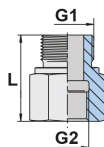

Przyłączka wkrętna RI-BB, stal węglowa, cynko-nikiel

Typ F