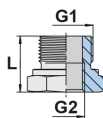

Typ E

Przyłączka DIN 2353 wkrętna, typ RI-BB z gwintem zewnętrznym BSP (uszczelnienie DIN 3852 typ B; wargą uszczelniającą, metal - metal) oraz z gwintem wewnętrznym BSP. Dostępna w dwóch typach (kształt): typ "F" oraz typ "E". Powierzchnia pokryta cynko-nikiem o grubości warstwy 6-10 µm, która charakteryzuje się bardzo wysoką odpornością na korozję (do 720 godzin bez korozji w komorze solnej). Materiał: stal węglowa, cynko-nikiel.

Produkt	Dostępność	Wysyłka	Cena netto (brutto)
Przyłączka GZ 1/8" BSP, uszcz. B, GW 1/4" BSP, Zn-Ni Indeks: HD-RI-02-04-BB-CN	Na zamówienie	Po potwierdzeniu	+1szt 11,08 zł (13,63 zł) +10szt 8,68 zł (10,68 zł)
Przyłączka GZ 1/8" BSP, uszcz. B, GW 3/8" BSP, Zn-Ni Indeks: HD-RI-02-06-BB-CN	Na zamówienie	Po potwierdzeniu	+1szt 21,75 zł (26,75 zł) +10szt 17,02 zł (20,93 zł)
Przyłączka GZ 1/4" BSP, uszcz. B, GW 1/8" BSP, Zn-Ni Indeks: HD-RI-04-02-BB-CN	Na zamówienie	Po potwierdzeniu	+1szt 5,98 zł (7,36 zł) +10szt 4,68 zł (5,76 zł)
Przyłączka GZ 1/4" BSP, uszcz. B, GW 3/8" BSP, Zn-Ni Indeks: HD-RI-04-06-BB-CN	Na zamówienie	Po potwierdzeniu	+1szt 8,90 zł (10,95 zł) +10szt 6,96 zł (8,56 zł)
Przyłączka GZ 1/4" BSP, uszcz. B, GW 1/2" BSP, Zn-Ni Indeks: HD-RI-04-08-BB-CN	Na zamówienie	Po potwierdzeniu	+1szt 10,86 zł (13,36 zł) +10szt 8,50 zł (10,46 zł)
Przyłączka GZ 1/4" BSP, uszcz. B, GW 3/4" BSP, Zn-Ni Indeks: HD-RI-04-12-BB-CN	Na zamówienie	Po potwierdzeniu	+1szt 44,49 zł (54,72 zł) +10szt 34,82 zł (42,83 zł)
Przyłączka GZ 3/8" BSP, uszcz. B, GW 1/8" BSP, Zn-Ni Indeks: HD-RI-06-02-BB-CN	Na zamówienie	Po potwierdzeniu	+1szt 9,74 zł (11,98 zł) +10szt 7,63 zł (9,38 zł)
Przyłączka GZ 3/8" BSP, uszcz. B, GW 1/4" BSP, Zn-Ni Indeks: HD-RI-06-04-BB-CN	Na zamówienie	Po potwierdzeniu	+1szt 9,04 zł (11,12 zł) +10szt 7,07 zł (8,70 zł)
Przyłączka GZ 3/8" BSP, uszcz. B, GW 1/2" BSP, Zn-Ni Indeks: HD-RI-06-08-BB-CN	Na zamówienie	Po potwierdzeniu	+1szt 10,87 zł (13,37 zł) +10szt 8,51 zł (10,47 zł)
Przyłączka GZ 3/8" BSP, uszcz. B, GW 3/4" BSP, Zn-Ni Indeks: HD-RI-06-12-BB-CN	Na zamówienie	Po potwierdzeniu	+1szt 40,49 zł (49,80 zł) +10szt 31,69 zł (38,98 zł)
Przyłączka GZ 1/2" BSP, uszcz. B, GW 1/8" BSP, Zn-Ni Indeks: HD-RI-08-02-BB-CN	Na zamówienie	Po potwierdzeniu	+1szt 9,32 zł (11,46 zł) +10szt 7,29 zł (8,97 zł)
Przyłączka GZ 1/2" BSP, uszcz. B, GW 1/4" BSP, Zn-Ni Indeks: HD-RI-08-04-BB-CN	Na zamówienie	Po potwierdzeniu	+1szt 6,39 zł (7,86 zł) +10szt 5,00 zł (6,15 zł)
Przyłączka GZ 1/2" BSP, uszcz. B, GW 3/8" BSP, Zn-Ni Indeks: HD-RI-08-06-BB-CN	Na zamówienie	Po potwierdzeniu	+1szt 8,61 zł (10,59 zł) +10szt 6,74 zł (8,29 zł)
Przyłączka GZ 1/2" BSP, uszcz. B, GW 3/4" BSP, Zn-Ni Indeks: HD-RI-08-12-BB-CN	Na zamówienie	Po potwierdzeniu	+1szt 31,28 zł (38,47 zł) +10szt 24,48 zł (30,11 zł)