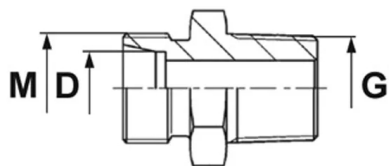

## Przyłączka wkrętna Walterscheid™ GE-BT, stal węglowa

Przyłączka DIN 2353 Eaton Walterscheid™ wkrętna, typ GE-BT: gniazdo 24° DIN 2353 z gwintem zewnętrznym metrycznym oraz z gwintem zewnętrznym BSPT (uszczelnienie na gwincie – taśmą teflonową lub uszczelniaczem anaerobowym). Współczynnik bezpieczeństwa 2,5:1. Występuje jako: LL (seria bardzo lekka), L (seria lekka), S (seria ciężka). Materiał: stal węglowa, z powłoką galwaniczną Guardian Seal™.