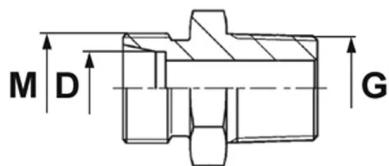

Przyłączka wkrętna Walterscheid™ GE-BT, stal węglowa

Przyłączka DIN 2353 Eaton Walterscheid™ wkrętna, typ GE-BT: gniazdo 24° DIN 2353 z gwintem zewnętrznym metrycznym oraz z gwintem zewnętrznym BSPT (uszczelnienie na gwincie – taśmą teflonową lub uszczelniaczem anaerobowym). Współczynnik bezpieczeństwa 2,5:1. Występuje jako: LL (seria bardzo lekka), L (seria lekka), S (seria ciężka). Materiał: stal węglowa, z powłoką galwaniczną Guardian Seal™.