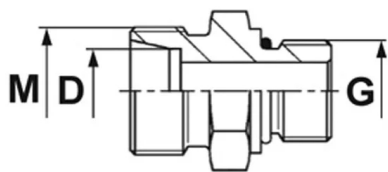

Przyłączka wkrętna Walterscheid™ GE-UN, stal węglowa

Przyłączka DIN 2353 Eaton Walterscheid™ wkrętna, typ GE-UN: gniazdo 24° DIN 2353 z gwintem zewnętrznym metrycznym oraz z gwintem zewnętrznym UNF (uszczelnienie o-ringiem). Współczynnik bezpieczeństwa 4:1. Występuje jako: L (seria lekka), S (seria ciężka). Materiał: stal węglowa, z powłoką galwaniczną Guardian Seal™.