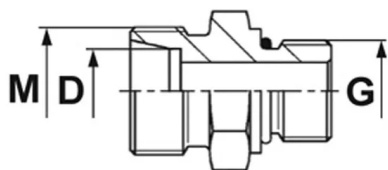

Przyłączka wkrętna Walterscheid™ GE-UN, stal węglowa

Przyłączka DIN 2353 Eaton Walterscheid™ wkrętna, typ GE-UN: gniazdo 24° DIN 2353 z gwintem zewnętrznym metrycznym oraz z gwintem zewnętrznym UNF (uszczelnienie o-ringiem). Współczynnik bezpieczeństwa 4:1. Występuje jako: L (seria lekka), S (seria ciężka). Materiał: stal węglowa, z powłoką galwaniczną Guardian Seal™.