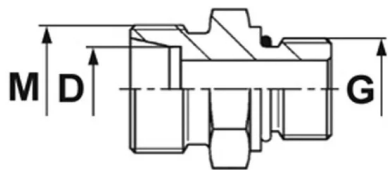

Przyłączka wkrętna Walterscheid™ GE-UN, stal węglowa

Przyłączka DIN 2353 Eaton Walterscheid™ wkrętna, typ GE-UN: gniazdo 24° DIN 2353 z gwintem zewnętrznym metrycznym oraz z gwintem zewnętrznym UNF (uszczelnienie o-ringiem). Współczynnik bezpieczeństwa 4:1. Występuje jako: L (seria lekka), S (seria ciężka). Materiał: stal węglowa, z powłoką galwaniczną Guardian Seal™.