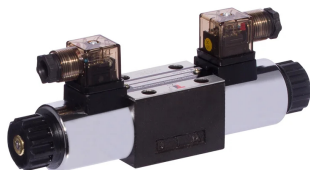

Rozdzielacz hydrauliczny suwakowy sterowany elektrycznie, typ 4/3, NG6

Rozdzielacz suwakowy, typ 4/3, sterowany elektrycznie ze sprężynami centrującymi przeznaczony do montażu płytowego. Stosowany w układach hydraulicznych maszyn przemysłowych. Standardowo dostarczany z o-ringami i śrubami montażowymi. Wtyczki wyposażone są w diody sygnalizujące stan zasilania. Materiał: żeliwo (korpus), stal utwardzana (suwak). Uszczelnienie: NBR. Maksymalne ciśnienie robocze: 315 bar (kanały P,A,B), 160 bar (kanał T). Dostępne na następujące napięcia sterowania: 12 V DC, 24 V DC, 110 V AC lub 220 V AC. Temperatura pracy: od -20°C do +80°C.