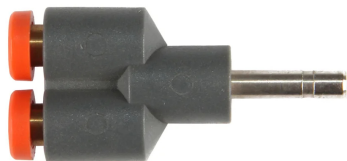

## Trójnik wtykowy "Y" z króćcem, typ R24

Trójnik wtykowy "Y" z króćcem, typ R24, przeznaczony do połączeń przewodów i innych elementów w układach pneumatycznych. Łatwe i szybkie w użyciu do wielokrotnego montażu bez utraty szczelności po stronie mechanicznej i pneumatycznej. Materiał: tworzywo sztuczne. Ciśnienie robocze: 12 bar. Medium robocze: próżnia, powietrze. Temperatura pracy: od -20°C do +60°C. Uszczelnienie: NBR.