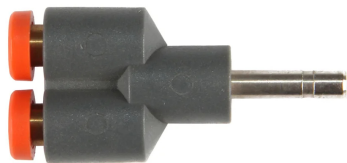

## Trójnik wtykowy "Y" z króćcem, typ R24

Trójnik wtykowy "Y" z króćcem, typ R24, przeznaczony do połączeń przewodów i innych elementów w układach pneumatycznych. Łatwe i szybkie w użyciu do wielokrotnego montażu bez utraty szczelności po stronie mechanicznej i pneumatycznej. Materiał: tworzywo sztuczne. Ciśnienie robocze: 12 bar. Medium robocze: próżnia, powietrze. Temperatura pracy: od -20°C do +60°C. Uszczelnienie: NBR.