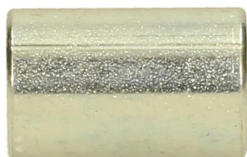

## Tuleja zaciskowa do węży termoplastycznych OL5, VE5, stal węglowa, typ BP5

Tuleja zaciskowa BP5 do węży termoplastycznych typu OL5 lub VE5. Montaż - bez skrawania. Średnica D1 [mm] - średnica zewnętrzna. Średnica D2 [mm] - średnica wewnętrzna. Średnica D3 [mm] - średnica zamka. Materiał: stal węglowa, ocynkowana.

Produkt	Dostępność	Wysyłka	Cena netto (brutto)
<b>Tuleja do węża termopl. OL5 1/8"</b> Indeks: ZC-BP5-02	W magazynie W oddziałach	Wysyłka w 24h	+1szt 3,68 zł(4,53 zł) +10szt 3,29 zł(4,05 zł)
<b>Tuleja do węża termopl. OL5 5/32"</b> Indeks: ZC-BP5-025	W magazynie W oddziałach	Wysyłka w 24h	+1szt 3,56 zł(4,38 zł) +10szt 3,18 zł(3,91 zł)
<b>Tuleja do węża termopl. OL5 3/16"</b> Indeks: ZC-BP5-03	W magazynie W oddziałach	Wysyłka w 24h	+1szt 3,78 zł(4,65 zł) +10szt 3,38 zł(4,16 zł)
<b>Tuleja do węża termopl. OL5 1/4"</b> Indeks: ZC-BP5-04	W magazynie W oddziałach	Wysyłka w 24h	+1szt 4,04 zł(4,97 zł) +10szt 3,62 zł(4,45 zł)
<b>Tuleja do węża termopl. OL5 5/16"</b> Indeks: ZC-BP5-05	W magazynie W oddziałach	Wysyłka w 24h	+1szt 3,58 zł(4,40 zł)
<b>Tuleja do węża termopl. OL5 3/8"</b> Indeks: ZC-BP5-06	W magazynie W oddziałach	Wysyłka w 24h	+1szt 1,71 zł(2,10 zł)
<b>Tuleja do węża termopl. OL5 1/2"</b> Indeks: ZC-BP5-08	W magazynie W oddziałach	Wysyłka w 24h	+1szt 6,27 zł(7,71 zł) +10szt 5,61 zł(6,90 zł)