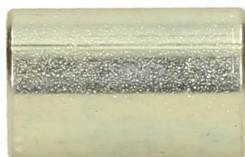

## Tuleja zaciskowa do węży termoplastycznych OL5, VE5, stal węglowa, typ BP5

Tuleja zaciskowa BP5 do węży termoplastycznych typu OL5 lub VE5. Montaż - bez skrawania. Średnica D1 [mm] - średnica zewnętrzna. Średnica D2 [mm] - średnica wewnętrzna. Średnica D3 [mm] - średnica zamka. Materiał: stal węglowa, ocynkowana.

Produkt	Dostępność	Wysyłka	Cena netto (brutto)
<b>Tuleja do węża termopl. OL5 1/8"</b> Indeks: ZC-BP5-02	W magazynie W oddziałach	Wysyłka w 24h	+1szt 3,68 zł(4,53 zł) +10szt 3,29 zł(4,05 zł)
<b>Tuleja do węża termopl. OL5 5/32"</b> Indeks: ZC-BP5-025	W magazynie W oddziałach	Wysyłka w 24h	+1szt 3,56 zł(4,38 zł) +10szt 3,18 zł(3,91 zł)
<b>Tuleja do węża termopl. OL5 3/16"</b> Indeks: ZC-BP5-03	W magazynie W oddziałach	Wysyłka w 24h	+1szt 3,78 zł(4,65 zł) +10szt 3,38 zł(4,16 zł)
<b>Tuleja do węża termopl. OL5 1/4"</b> Indeks: ZC-BP5-04	W magazynie W oddziałach	Wysyłka w 24h	+1szt 4,04 zł(4,97 zł) +10szt 3,62 zł(4,45 zł)
<b>Tuleja do węża termopl. OL5 5/16"</b> Indeks: ZC-BP5-05	W magazynie W oddziałach	Wysyłka w 24h	+1szt 3,58 zł(4,40 zł)
<b>Tuleja do węża termopl. OL5 3/8"</b> Indeks: ZC-BP5-06	W magazynie W oddziałach	Wysyłka w 24h	+1szt 1,71 zł(2,10 zł)
<b>Tuleja do węża termopl. OL5 1/2"</b> Indeks: ZC-BP5-08	W magazynie W oddziałach	Wysyłka w 24h	+1szt 6,27 zł(7,71 zł) +10szt 5,61 zł(6,90 zł)