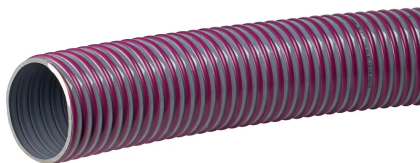

## Wąż do opróżniania szamb MULTIFLEX

Zewnętrznie karbowany elastyczny i mocny wąż ssawno - tłoczny do wody i ścieków. Charakteryzuje się dobrą odpornością na urazy zewnętrzne i ciężkie warunki użytkowania oraz odpornością na promieniowanie UV i niskie temperatury. Używany do w systemach nawadniania, cysternach, do płukania kanalizacji i opróżniania szamb. Stosowany również w instalacjach przemysłowych. Materiał węża: szaro-fioletowy PVC. Wzmocnienie: spirala z twardego PVC. Ciśnienie robocze: od 3 bar do 8 bar, w zależności od średnicy węża i temperatury. Temperatura pracy: od -20°C do +50°C.