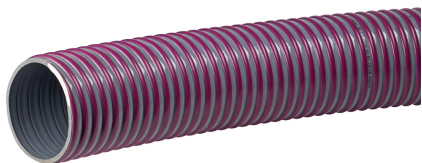

Wąż do opróżniania szamb MULTIFLEX

Zewnętrznie karbowany elastyczny i mocny wąż ssawno - tłoczny do wody i ścieków. Charakteryzuje się dobrą odpornością na urazy zewnętrzne i ciężkie warunki użytkowania oraz odpornością na promieniowanie UV i niskie temperatury. Używany do w systemach nawadniania, cysternach, do płukania kanalizacji i opróżniania szamb. Stosowany również w instalacjach przemysłowych. Materiał węża: szaro-fioletowy PVC. Wzmocnienie: spirala z twardego PVC. Ciśnienie robocze: od 3 bar do 8 bar, w zależności od średnicy węża i temperatury. Temperatura pracy: od -20°C do +50°C.