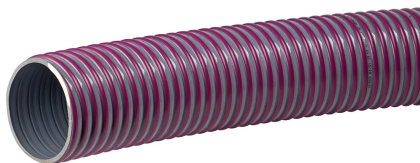

## Wąż do opróżniania szamb MULTIFLEX

Zewnętrznie karbowany elastyczny i mocny wąż ssawno - tłoczny do wody i ścieków. Charakteryzuje się dobrą odpornością na urazy zewnętrzne i ciężkie warunki użytkowania oraz odpornością na promieniowanie UV i niskie temperatury. Używany do w systemach nawadniania, cysternach, do płukania kanalizacji i opróżniania szamb. Stosowany również w instalacjach przemysłowych. Materiał węża: szaro-fioletowy PVC. Wzmocnienie: spirala z twardego PVC. Ciśnienie robocze: od 3 bar do 8 bar, w zależności od średnicy węża i temperatury. Temperatura pracy: od -20°C do +55°C.