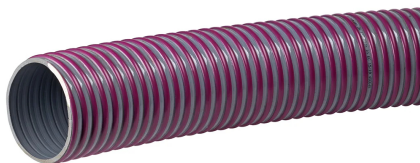

Wąż do opróżniania szamb MULTIFLEX

Zewnętrznie karbowany elastyczny i mocny wąż ssawno - tłoczny do wody i ścieków. Charakteryzuje się dobrą odpornością na urazy zewnętrzne i ciężkie warunki użytkowania oraz odpornością na promieniowanie UV i niskie temperatury. Używany do w systemach nawadniania, cysternach, do płukania kanalizacji i opróżniania szamb. Stosowany również w instalacjach przemysłowych. Materiał węża: szaro-fioletowy PVC. Wzmocnienie: spirala z twardego PVC. Ciśnienie robocze: od 3 bar do 8 bar, w zależności od średnicy węża i temperatury. Temperatura pracy: od -20°C do +50°C.