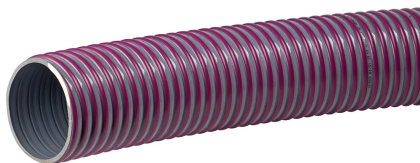

Wąż do opróżniania szamb MULTIFLEX

Zewnętrznie karbowany elastyczny i mocny wąż ssawno - tłoczny do wody i ścieków. Charakteryzuje się dobrą odpornością na urazy zewnętrzne i ciężkie warunki użytkowania oraz odpornością na promieniowanie UV i niskie temperatury. Używany do w systemach nawadniania, cysternach, do płukania kanalizacji i opróżniania szamb. Stosowany również w instalacjach przemysłowych. Materiał węża: szaro-fioletowy PVC. Wzmocnienie: spirala z twardego PVC. Ciśnienie robocze: od 3 bar do 8 bar, w zależności od średnicy węża i temperatury. Temperatura pracy: od -20°C do +55°C.