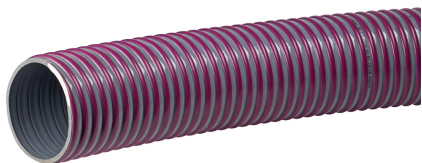

Wąż do opróżniania szamb MULTIFLEX

Zewnętrznie karbowany elastyczny i mocny wąż ssawno - tłoczny do wody i ścieków. Charakteryzuje się dobrą odpornością na urazy zewnętrzne i ciężkie warunki użytkowania oraz odpornością na promieniowanie UV i niskie temperatury. Używany do w systemach nawadniania, cysternach, do płukania kanalizacji i opróżniania szamb. Stosowany również w instalacjach przemysłowych. Materiał węża: szaro-fioletowy PVC. Wzmocnienie: spirala z twardego PVC. Ciśnienie robocze: od 3 bar do 8 bar, w zależności od średnicy węża i temperatury. Temperatura pracy: od -20°C do +55°C.