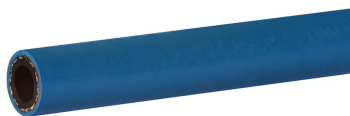

## Wąż niskociśnieniowy tłoczny INSTA-GRIP™ 300

Klasyczny, wysokiej jakości, gumowy wąż samozaciskowy (PUSH-ON). Do niskociśnieniowych instalacji hydraulicznych, instalacji pneumatycznych i jako uniwersalny wąż przemysłowy do powietrza, wody, olejów, smarów, lekkich chemikaliów i płynów czyszczących. Szeroko stosowany w przemyśle samochodowym (brak użycia silikonu w produkcji węża). Warstwa zewnętrzna odporna na warunki atmosferyczne, ścieranie i olej. Zewnętrzna odporność na płomień zgodna z normą MSHA 2G-14C/14. Nieprzewodzący ( $R > 1 \text{ M}\Omega/\text{cal}$  przy napięciu 1000 V DC). Współczynnik bezpieczeństwa 4:1. Wąż zaprojektowany jest do współpracy z samozaciskającymi się końcówkami typu PUSH-ON. Dostępny w kolorach: czarny (BK), niebieski (BL), zielony (G), szary (GY), czerwony (R) oraz żółty (Y). Warstwa wewnętrzna: czarna guma syntetyczna Chemivic™ (NBR + winyl). Wzmocnienie: opłot syntetyczny. Warstwa zewnętrzna: czarna, niebieska, zielona, szara, czerwona lub żółta guma syntetyczna. Ciśnienie robocze: 20 bar. Temperatura pracy: od  $-40^{\circ}\text{C}$  do  $+90^{\circ}\text{C}$ .