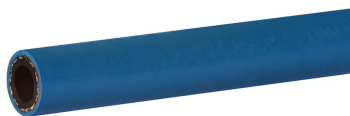

Wąż niskociśnieniowy tłoczny INSTA-GRIP™ 300

Klasyczny, wysokiej jakości, gumowy wąż samozaciskowy (PUSH-ON). Do niskociśnieniowych instalacji hydraulicznych, instalacji pneumatycznych i jako uniwersalny wąż przemysłowy do powietrza, wody, olejów, smarów, lekkich chemikaliów i płynów czyszczących. Szeroko stosowany w przemyśle samochodowym (brak użycia silikonu w produkcji węża). Warstwa zewnętrzna odporna na warunki atmosferyczne, ścieranie i olej. Zewnętrzna odporność na płomień zgodna z normą MSHA 2G-14C/14. Nieprzewodzący ($R > 1 \text{ M}\Omega/\text{cal}$ przy napięciu 1000 V DC). Współczynnik bezpieczeństwa 4:1. Wąż zaprojektowany jest do współpracy z samozaciskającymi się końcówkami typu PUSH-ON. Dostępny w kolorach: czarny (BK), niebieski (BL), zielony (G), szary (GY), czerwony (R) oraz żółty (Y). Warstwa wewnętrzna: czarna guma syntetyczna Chemivic™ (NBR + winyl). Wzmocnienie: oplot syntetyczny. Warstwa zewnętrzna: czarna, niebieska, zielona, szara, czerwona lub żółta guma syntetyczna. Ciśnienie robocze: 20 bar. Temperatura pracy: od -40°C do $+90^{\circ}\text{C}$.