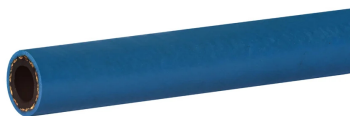

Wąż niskociśnieniowy tłoczny INSTA-GRIP™ 300

Klasyczny, wysokiej jakości, gumowy wąż samozaciskowy (PUSH-ON). Do niskociśnieniowych instalacji hydraulicznych, instalacji pneumatycznych i jako uniwersalny wąż przemysłowy do powietrza, wody, olejów, smarów, lekkich chemikaliów i płynów czyszczących. Szeroko stosowany w przemyśle samochodowym (brak użycia silikonu w produkcji węża). Warstwa zewnętrzna odporna na warunki atmosferyczne, ścieranie i olej. Zewnętrzna odporność na płomień zgodna z normą MSHA 2G-14C/14. Nieprzewodzący (R > 1 MΩ/cal przy napięciu 1000 V DC). Współczynnik bezpieczeństwa 4:1. Wąż zaprojektowany jest do współpracy z samozaciskającymi się końcówkami typu PUSH-ON. Dostępny w kolorach: czarny (BK), niebieski (BL), zielony (G), szary (GY), czerwony (R) oraz żółty (Y). Warstwa wewnętrzna: czarna guma syntetyczna Chemivic™ (NBR + winyl). Wzmocnienie: opłot syntetyczny. Warstwa zewnętrzna: czarna, niebieska, zielona, szara, czerwona lub żółta guma syntetyczna. Ciśnienie robocze: 20 bar. Temperatura pracy: od -40°C do +90°C.