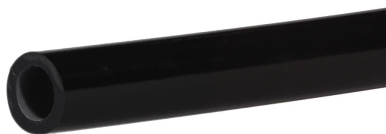

Wąż pneumatyczny polietylenowy PE

Lekki, elastyczny wąż przeznaczony do powietrza, wody i innych mediów. Odporny na chemikalia, bezpieczny fizjologicznie, pozbawiony smaku. Spełnia wymogi BGA i FDA. Dostępny w kolorze naturalnym, czarnym i niebieskim. Materiał węża: polietylen LDPE. Ciśnienie robocze: od 5 bar do 17 bar, w zależności od średnicy węża. Temperatura pracy: od -30°C do +70°C.