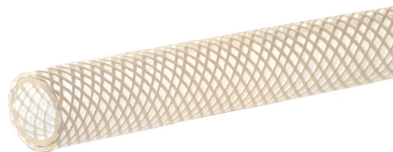

## Wąż spożywczy z oplotem do żywności TYGON® B-44-5X IB

Elastyczny, wzmocniony oplotem poliestrowym wąż pozbawiony zapachu i smaku, nietoksyczny, niezawierający ftalanów oraz BPA (Bisfenolu A). Przeznaczony do przesyłu i rozlewania produktów spożywczych pod wyższym ciśnieniem. Dzięki oplotowi posiada czterokrotnie większą odporność ciśnieniową niż wąż niewzmocniony. Lekki, giętki i łatwy w obsłudze – wygina się na krawędziach i przeszkodach pozwalając zaoszczędzić do 30% materiału potrzebnego do montażu. Gładka, nieporowata powierzchnia wewnętrzna węża eliminuje problem osiadania cząstek produktu i rozwoju bakterii. Odporny na działanie alkalicznych środków czyszczących. Spełnia europejskie wymagania higieniczne i do kontaktu z żywnością: 1935/2004/EC i 10/2011/EU (płyny symulacyjne B i C, żywność uwodniona i do 20% alkoholu). Jest zgodny z amerykańskimi wymaganiami FDA, NSF-51, NSF-61. Możliwa sterylizacja tlenkiem etylenu. Po zamontowaniu końcówek o odpowiedniej higienicznej konstrukcji możliwe jest czyszczenie metodą CIP. Zgodny z rozporządzeniem REACH 1907/2006/EU – nie zawiera substancji niebezpiecznych i zakazanych. Współczynnik bezpieczeństwa ciśnieniowego 5:1. Montaż na króćcach i końcówkach za pomocą opasek, obejm lub tulei zaciskowych. Materiał: PVC (specjalny). Maksymalna temperatura pracy: do +74°C. Temperatura kruchości: -50°C. Twardość: 64 Shore (A). Gęstość: 1,21 g/cm<sup>3</sup>.