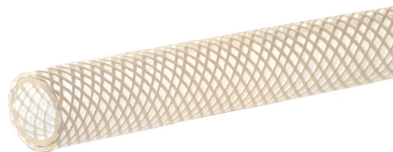

Wąż spożywczy z oplotem do żywności TYGON® B-44-5X IB

Elastyczny, wzmocniony oplotem poliestrowym wąż pozbawiony zapachu i smaku, nietoksyczny, niezawierający ftalanów oraz BPA (Bisfenolu A). Przeznaczony do przesyłu i rozlewania produktów spożywczych pod wyższym ciśnieniem. Dzięki oplotowi posiada czterokrotnie większą odporność ciśnieniową niż wąż niewzmocniony. Lekki, giętki i łatwy w obsłudze – wygina się na krawędziach i przeszkodach pozwalając zaoszczędzić do 30% materiału potrzebnego do montażu. Gładka, nieporowata powierzchnia wewnętrzna węża eliminuje problem osiadania cząstek produktu i rozwoju bakterii. Odporny na działanie alkalicznych środków czyszczących. Spełnia europejskie wymagania higieniczne i do kontaktu z żywnością: 1935/2004/EC i 10/2011/EU (płyny symulacyjne B i C, żywność uwodniona i do 20% alkoholu). Jest zgodny z amerykańskimi wymaganiami FDA, NSF-51, NSF-61. Możliwa sterylizacja tlenkiem etylenu. Po zamontowaniu końcówek o odpowiedniej higienicznej konstrukcji możliwe jest czyszczenie metodą CIP. Zgodny z rozporządzeniem REACH 1907/2006/EU – nie zawiera substancji niebezpiecznych i zakazanych. Współczynnik bezpieczeństwa ciśnieniowego 5:1. Montaż na króćcach i końcówkach za pomocą opasek, obejm lub tulei zaciskowych. Materiał: PVC (specjalny). Maksymalna temperatura pracy: do +74°C. Temperatura kruchości: -50°C. Twardość: 64 Shore (A). Gęstość: 1,21 g/cm³.