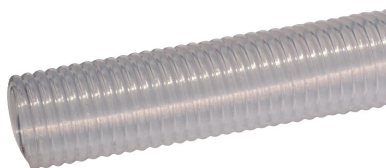

## Wąż teflonowy naturalny lub antystatyczny, gładki wewnątrz, zewnątrznie karbowany HYPERLINE FX TO

Pozbawiona oplotu wersja TO (Tube Only) węża HYPERLINE, zewnątrznie spiralnie karbowanego (prawoskrętnie), a w środku gładkiego. Wąż łączy zalety giętkiego węża karbowanego i węża gładkościennego o niezaburzonym karbami przepływie. Standardowa wersja wykonana jest z naturalnego, półprzezroczystego PTFE, co umożliwia wizualną kontrolę przepływu. Wersja antystatyczna AS z teflonu z dodatkiem węgla (czarna) zapewnia odprowadzenie i rozproszenie ładunków elektrycznych dla substancji i warunków zagrożenia elektrycznością statyczną. Materiał węża spełnia wymagania FDA (21 CFR 177.1550 dla węża standardowego, 21 CFR 178.3297 dla antystatycznego). Trudnopalny (UL94 V-0) i o wysokim indeksie tlenowym (LOI). Może być stosowany do przesyłu substancji chemicznych, spożywczych, paliw, olejów, farb, rozpuszczalników, klejów, barwników, detergentów w warunkach bardzo niskiego ciśnienia. Końcówki mogą być montowane zaciśniętymi tulejkami rurkowymi ze stali nierdzewnej. Zależność ciśnienia roboczego od temperatury dla węża teflonowego HYPERLINE FX bez oplotu, obowiązuje tylko do temperatury 150°C. Powyżej tej temperatury następuje spadek ciśnienia roboczego i podciśnienia. Zakładając użytkowanie węża powyżej tych temperatur należy to uwzględnić oraz przeprowadzić odpowiednie próby w warunkach użytkowania. Dostępne wersje: standardowa oraz antystatyczna. Materiał węża: PTFE (teflon). Temperatura pracy: od -70°C do +150°C (do +260°C - ciśnienie robocze węża zależne od temperatury).