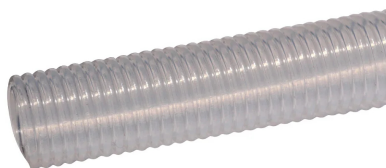

Wąż teflonowy naturalny lub antystatyczny, gładki wewnątrz, zewnątrz karbowany HYPERLINE FX TO

Pozbawiona oplotu wersja TO (Tube Only) węża HYPERLINE, zewnątrz spiralnie karbowanego (prawoskrętnie), a w środku gładkiego. Wąż łączy zalety giętkiego węża karbowanego i węża gładkościennego o niezaburzonym karbami przepływie. Standardowa wersja wykonana jest z naturalnego, półprzezroczystego PTFE, co umożliwia wizualną kontrolę przepływu. Wersja antystatyczna AS z teflonu z dodatkiem węgla (czarna) zapewnia odprowadzenie i rozproszenie ładunków elektrycznych dla substancji i warunków zagrożenia elektrycznością statyczną. Materiał węża spełnia wymagania FDA (21 CFR 177.1550 dla węża standardowego, 21 CFR 178.3297 dla antystatycznego). Trudnopalny (UL94 V-0) i o wysokim indeksie tlenowym (LOI). Może być stosowany do przesyłu substancji chemicznych, spożywczych, paliw, olejów, farb, rozpuszczalników, klejów, barwników, detergentów w warunkach bardzo niskiego ciśnienia. Końcówki mogą być montowane zaciśniętymi tulejkami rurkowymi ze stali nierdzewnej. Zależność ciśnienia roboczego od temperatury dla węża teflonowego HYPERLINE FX bez oplotu, obowiązuje tylko do temperatury 150°C. Powyżej tej temperatury następuje spadek ciśnienia roboczego i podciśnienia. Zakładając użytkowanie węża powyżej tych temperatur należy to uwzględnić oraz przeprowadzić odpowiednie próby w warunkach użytkowania. Dostępne wersje: standardowa oraz antystatyczna. Materiał węża: PTFE (teflon). Temperatura pracy: od -70°C do +150°C (do +260°C - ciśnienie robocze węża zależne od temperatury).