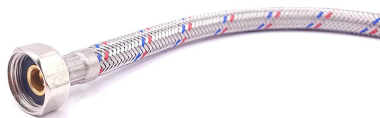

Wąż z przyłączami do armatury sanitarnej (ciepła oraz zimna woda), WS

Elastyczny wąż z przyłączami przeznaczony do armatury sanitarnej (ciepła oraz zimna woda). Szeroko stosowany do połączeń w instalacjach przemysłowych, centralnego ogrzewania oraz klimatyzacyjnych. Odporny na działanie wody, wody lodowej, glikolu o stężeniu do 35%. Przyłącza wykonane z mosiądzu, tuleje ze stali nierdzewnej (AISI 304). Przyłącza z gwintem wewnętrznym standardowo wyposażone są w płaską uszczelkę gumową. Posiada aprobatę techniczną ITB (Instytut Techniki Budowlanej) oraz atest higieniczny PZH do wody pitnej. Warstwa wewnętrzna: czarna guma EPDM (o podwyższonych parametrach). Wzmocnienie: zewnętrzny oplot ze stali AISI 304, (wersja WS-ST z pasmem znakującym podwójnym niebieskim i czerwonym). Temperatura pracy: od -25°C do +100°C.