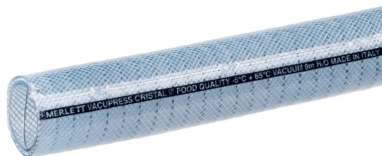

Wąż z PVC do substancji spożywczych wzmocniony spiralą z drutu stalowego i oplotem poliestrowym VACUPRESS CRISTAL

Mocny, elastyczny, wąż ssawno-tłoczny przeznaczony do ciśnieniowego przesyłu wody, piwa, wina, alkoholi o stężeniu do 20%, soków, napojów, innych ciekłych substancji spożywczych oraz lekkich chemikaliów. Niezalecany do mleka i jego przetworów, olejów i tłustych substancji spożywczych. Wzmocnienie spiralą z ocynkowanego drutu stalowego, zatopioną w warstwie wewnętrznej z PVC, zapewnia dobrą odporność na podciśnienie i załamywanie się węża. Gładka warstwa wewnętrzna redukuje straty przepływu i zapewnia łatwość oczyszczenia. Dzięki wzmocnieniu oplotem wąż posiada wysoką odporność ciśnieniową i małe odkształcenie pod ciśnieniem. Normy i wymagania: Przemysł spożywczy, kontakt z żywnością: zgodny z wymaganiami europejskimi 1935/2004/EC i 10/2011/EU (płyny symulacyjne A, B i C), 2023/2006/EC (GMP). Materiał węża: przezroczysty PVC. Wzmocnienie: oplot poliestrowy, spiralą stalowa. Ciśnienie robocze: od 10 bar do 20 bar, w zależności od średnicy węża. Podciśnienie: 0,9 bar. Temperatura pracy: -5°C do +65°C.