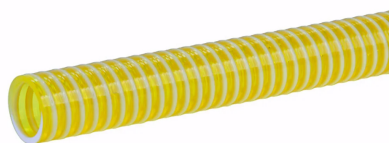

Wąż z PVC do substancji spożywczych wzmocniony spiralą z twardego PVC LUISIANA

Lekki i elastyczny wąż ssawno-tłoczny przeznaczony do wody, soków, napojów, piwa, wina, alkoholi o stężeniu do 20% oraz innych produktów spożywczych. Niezalecany do mleka i jego przetworów, olejów i tłustych substancji spożywczych. Wzmocnienie spiralą z twardego PVC, odporną na uderzenia, zapewnia dobrą wytrzymałość na podciśnienie i załamywanie się węża. Przezroczysta ścianka pozwala na łatwą kontrolę wzrokową przepływu. Gładka powierzchnia wewnętrzna redukuje straty przepływu i zapewnia łatwość oczyszczenia. Powierzchnia zewnętrzna lekko karbowana. W zastosowaniach nie dotyczących bezpośredniego kontaktu z żywnością (w przemyśle, budownictwie, rolnictwie) może być stosowany zarówno do lekkich chemikaliów, wody, szlamów i ścieków, innych płynów (bez tłuszczu, olejów i węglowodorów), jak i do powietrza, próżniowego przesyłu pyłów, proszków, granulatów i innych lekko ścierających substancji sypkich (nie tłustych). Należy wtedy uwzględnić ścieralność oraz ewentualny problem elektryczności statycznej. Dostępny w wersji antystatycznej LUISIANA AS - posiada dodatkowo miedzianą linkę wbudowaną w materiał węża równoległe do spirali z PVC, co po podłączeniu końców linki do instalacji i uziemieniu zapewnia odprowadzenie ładunków elektrostatycznych. Wersja ta dostępna jest na specjalne zamówienie, przykładowy indeks wersji antystatycznej: np. ME-LUISIANA-AS-050. Normy i wymagania: Przemysł spożywczy, kontakt z żywnością: zgodny z wymaganiami europejskimi 1935/2004/EC i 10/2011/EU (płyny symulacyjne A, B i C), 2023/2006/EC (GMP). Materiał węża: przezroczysty żółtawy PVC. Wzmocnienie: spirala z twardego PVC. Ciśnienie robocze: od 2 bar do 8 bar, w zależności od średnicy węża. Temperatura pracy: od -5°C do +60°C.