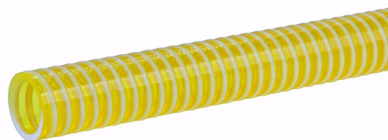

Wąż z PVC do substancji spożywczych wzmocniony spiralą z twardego PVC LUISIANA

Lekki i elastyczny wąż ssawno-tłoczny przeznaczony do wody, soków, napojów, piwa, wina, alkoholi o stężeniu do 20% oraz innych produktów spożywczych. Niezalecany do mleka i jego przetworów, olejów i tłustych substancji spożywczych. Wzmocnienie spiralą z twardego PVC, odporną na uderzenia, zapewnia dobrą wytrzymałość na podciśnienie i załamywanie się węża. Przezroczysta ścianka pozwala na łatwą kontrolę wzrokową przepływu. Gładka powierzchnia wewnętrzna redukuje straty przepływu i zapewnia łatwość oczyszczenia. Powierzchnia zewnętrzna lekko karbowana. W zastosowaniach nie dotyczących bezpośredniego kontaktu z żywnością (w przemyśle, budownictwie, rolnictwie) może być stosowany zarówno do lekkich chemikaliów, wody, szlamów i ścieków, innych płynów (bez tłuszczu, olejów i węglowodorów), jak i do powietrza, próżniowego przesyłu pyłów, proszków, granulatów i innych lekko ścierających substancji sypkich (nie tłustych). Należy wtedy uwzględnić ścieralność oraz ewentualny problem elektryczności statycznej. Dostępny w wersji antystatycznej LUISIANA AS - posiada dodatkowo miedzianą linkę wbudowaną w materiał węża równoległe do spirali z PVC, co po podłączeniu końców linki do instalacji i uziemieniu zapewnia odprowadzenie ładunków elektrostatycznych. Wersja ta dostępna jest na specjalne zamówienie, przykładowy indeks wersji antystatycznej: np. ME-LUISIANA-AS-050. Normy i wymagania: Przemysł spożywczy, kontakt z żywnością: zgodny z wymaganiami europejskimi 1935/2004/EC i 10/2011/EU (płyny symulacyjne A, B i C), 2023/2006/EC (GMP). Materiał węża: przezroczysty żółtawy PVC. Wzmocnienie: spirala z twardego PVC. Ciśnienie robocze: od 2 bar do 8 bar, w zależności od średnicy węża. Temperatura pracy: od -5°C do +60°C.