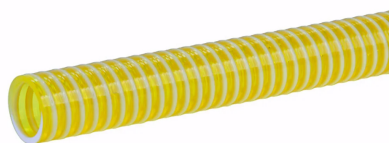

## Wąż z PVC do substancji spożywczych wzmocniony spiralą z twardego PVC LUISIANA

Lekki i elastyczny wąż ssawno-tłoczny przeznaczony do wody, soków, napojów, piwa, wina, alkoholi o stężeniu do 20% oraz innych produktów spożywczych. Niezalecany do mleka i jego przetworów, olejów i tłustych substancji spożywczych. Wzmocnienie spiralą z twardego PVC, odporną na uderzenia, zapewnia dobrą wytrzymałość na podciśnienie i załamywanie się węża. Przezroczysta ścianka pozwala na łatwą kontrolę wzrokową przepływu. Gładka powierzchnia wewnętrzna redukuje straty przepływu i zapewnia łatwość oczyszczenia. Powierzchnia zewnętrzna lekko karbowana. W zastosowaniach nie dotyczących bezpośredniego kontaktu z żywnością (w przemyśle, budownictwie, rolnictwie) może być stosowany zarówno do lekkich chemikaliów, wody, szlamów i ścieków, innych płynów (bez tłuszczu, olejów i węglowodorów), jak i do powietrza, próżniowego przesyłu pyłów, proszków, granulatów i innych lekko ścierających substancji sypkich (nie tłustych). Należy wtedy uwzględnić ścieralność oraz ewentualny problem elektryczności statycznej. Dostępny w wersji antystatycznej LUISIANA AS - posiada dodatkowo miedzianą linkę wbudowaną w materiał węża równoległe do spirali z PVC, co po podłączeniu końców linki do instalacji i uziemieniu zapewnia odprowadzenie ładunków elektrostatycznych. Wersja ta dostępna jest na specjalne zamówienie, przykładowy indeks wersji antystatycznej: np. ME-LUISIANA-AS-050. Normy i wymagania: Przemysł spożywczy, kontakt z żywnością: zgodny z wymaganiami europejskimi 1935/2004/EC i 10/2011/EU (płyny symulacyjne A, B i C), 2023/2006/EC (GMP). Materiał węża: przezroczysty żółtawy PVC. Wzmocnienie: spirala z twardego PVC. Ciśnienie robocze: od 2 bar do 8 bar, w zależności od średnicy węża. Temperatura pracy: od -5°C do +60°C.