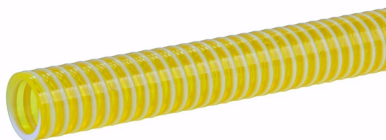

## Wąż z PVC do substancji spożywczych wzmocniony spiralą z twardego PVC LUISIANA

Lekki i elastyczny wąż ssawno-tłoczny przeznaczony do wody, soków, napojów, piwa, wina, alkoholi o stężeniu do 20% oraz innych produktów spożywczych. Niezalecany do mleka i jego przetworów, olejów i tłustych substancji spożywczych. Wzmocnienie spiralą z twardego PVC, odporną na uderzenia, zapewnia dobrą wytrzymałość na podciśnienie i załamywanie się węża. Przezroczysta ścianka pozwala na łatwą kontrolę wzrokową przepływu. Gładka powierzchnia wewnętrzna redukuje straty przepływu i zapewnia łatwość oczyszczenia. Powierzchnia zewnętrzna lekko karbowana. W zastosowaniach nie dotyczących bezpośredniego kontaktu z żywnością (w przemyśle, budownictwie, rolnictwie) może być stosowany zarówno do lekkich chemikaliów, wody, szlamów i ścieków, innych płynów (bez tłuszczu, olejów i węglowodorów), jak i do powietrza, próżniowego przesyłu pyłów, proszków, granulatów i innych lekko ścierających substancji sypkich (nie tłustych). Należy wtedy uwzględnić ścieralność oraz ewentualny problem elektryczności statycznej. Dostępny w wersji antystatycznej LUISIANA AS - posiada dodatkowo miedzianą linkę wbudowaną w materiał węża równoległe do spirali z PVC, co po podłączeniu końców linki do instalacji i uziemieniu zapewnia odprowadzenie ładunków elektrostatycznych. Wersja ta dostępna jest na specjalne zamówienie, przykładowy indeks wersji antystatycznej: np. ME-LUISIANA-AS-050. Normy i wymagania: Przemysł spożywczy, kontakt z żywnością: zgodny z wymaganiami europejskimi 1935/2004/EC i 10/2011/EU (płyny symulacyjne A, B i C), 2023/2006/EC (GMP). Materiał węża: przezroczysty żółtawy PVC. Wzmocnienie: spirala z twardego PVC. Ciśnienie robocze: od 2 bar do 8 bar, w zależności od średnicy węża. Temperatura pracy: od -5°C do +60°C.