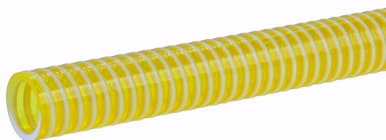

Wąż z PVC do substancji spożywczych wzmocniony spiralą z twardego PVC LUISIANA

Lekki i elastyczny wąż ssawno-tłoczny przeznaczony do wody, soków, napojów, piwa, wina, alkoholi o stężeniu do 20% oraz innych produktów spożywczych. Niezalecany do mleka i jego przetworów, olejów i tłustych substancji spożywczych. Wzmocnienie spiralą z twardego PVC, odporną na uderzenia, zapewnia dobrą wytrzymałość na podciśnienie i załamywanie się węża. Przezroczysta ścianka pozwala na łatwą kontrolę wzrokową przepływu. Gładka powierzchnia wewnętrzna redukuje straty przepływu i zapewnia łatwość oczyszczenia. Powierzchnia zewnętrzna lekko karbowana. W zastosowaniach nie dotyczących bezpośredniego kontaktu z żywnością (w przemyśle, budownictwie, rolnictwie) może być stosowany zarówno do lekkich chemikaliów, wody, szlamów i ścieków, innych płynów (bez tłuszczu, olejów i węglowodorów), jak i do powietrza, próżniowego przesyłu pyłów, proszków, granulatów i innych lekko ścierających substancji sypkich (nie tłustych). Należy wtedy uwzględnić ścieralność oraz ewentualny problem elektryczności statycznej. Dostępny w wersji antystatycznej LUISIANA AS - posiada dodatkowo miedzianą linkę wbudowaną w materiał węża równoległe do spirali z PVC, co po podłączeniu końców linki do instalacji i uziemieniu zapewnia odprowadzenie ładunków elektrostatycznych. Wersja ta dostępna jest na specjalne zamówienie, przykładowy indeks wersji antystatycznej: np. ME-LUISIANA-AS-050. Normy i wymagania: Przemysł spożywczy, kontakt z żywnością: zgodny z wymaganiami europejskimi 1935/2004/EC i 10/2011/EU (płyny symulacyjne A, B i C), 2023/2006/EC (GMP). Materiał węża: przezroczysty żółtawy PVC. Wzmocnienie: spirala z twardego PVC. Ciśnienie robocze: od 2 bar do 8 bar, w zależności od średnicy węża. Temperatura pracy: od -5°C do +60°C.