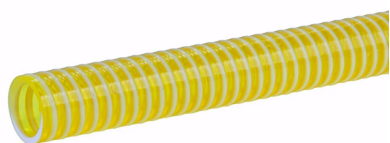

Wąż z PVC do substancji spożywczych wzmocniony spiralą z twardego PVC LUISIANA

Lekki i elastyczny wąż ssawno-tłoczny przeznaczony do wody, soków, napojów, piwa, wina, alkoholi o stężeniu do 20% oraz innych produktów spożywczych. Niezalecany do mleka i jego przetworów, olejów i tłustych substancji spożywczych. Wzmocnienie spiralą z twardego PVC, odporną na uderzenia, zapewnia dobrą wytrzymałość na podciśnienie i załamywanie się węża. Przezroczysta ścianka pozwala na łatwą kontrolę wzrokową przepływu. Gładka powierzchnia wewnętrzna redukuje straty przepływu i zapewnia łatwość oczyszczenia. Powierzchnia zewnętrzna lekko karbowana. W zastosowaniach nie dotyczących bezpośredniego kontaktu z żywnością (w przemyśle, budownictwie, rolnictwie) może być stosowany zarówno do lekkich chemikaliów, wody, szlamów i ścieków, innych płynów (bez tłuszczu, olejów i węglowodorów), jak i do powietrza, próżniowego przesyłu pyłów, proszków, granulatów i innych lekko ścierających substancji sypkich (nie tłustych). Należy wtedy uwzględnić ścieralność oraz ewentualny problem elektryczności statycznej. Dostępny w wersji antystatycznej LUISIANA AS - posiada dodatkowo miedzianą linkę wbudowaną w materiał węża równolegle do spirali z PVC, co po podłączeniu końców linki do instalacji i uziemieniu zapewnia odprowadzenie ładunków elektrostatycznych. Wersja ta dostępna jest na specjalne zamówienie, przykładowy indeks wersji antystatycznej: np. ME-LUISIANA-AS-050. Normy i wymagania: Przemysł spożywczy, kontakt z żywnością: zgodny z wymaganiami europejskimi 1935/2004/EC i 10/2011/EU (płyny symulacyjne A, B i C), 2023/2006/EC (GMP). Materiał węża: przezroczysty żółtawy PVC. Wzmocnienie: spiralą z twardego PVC. Ciśnienie robocze: od 2 bar do 8 bar, w zależności od średnicy węża. Temperatura pracy: od -5°C do +60°C.