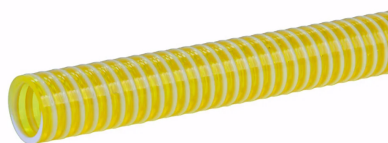

## Wąż z PVC do substancji spożywczych wzmocniony spiralą z twardego PVC LUISIANA

Lekki i elastyczny wąż ssawno-tłoczny przeznaczony do wody, soków, napojów, piwa, wina, alkoholi o stężeniu do 20% oraz innych produktów spożywczych. Niezalecany do mleka i jego przetworów, olejów i tłustych substancji spożywczych. Wzmocnienie spiralą z twardego PVC, odporną na uderzenia, zapewnia dobrą wytrzymałość na podciśnienie i załamywanie się węża. Przezroczysta ścianka pozwala na łatwą kontrolę wzrokową przepływu. Gładka powierzchnia wewnętrzna redukuje straty przepływu i zapewnia łatwość oczyszczenia. Powierzchnia zewnętrzna lekko karbowana. W zastosowaniach nie dotyczących bezpośredniego kontaktu z żywnością (w przemyśle, budownictwie, rolnictwie) może być stosowany zarówno do lekkich chemikaliów, wody, szlamów i ścieków, innych płynów (bez tłuszczu, olejów i węglowodorów), jak i do powietrza, próżniowego przesyłu pyłów, proszków, granulatów i innych lekko ścierających substancji sypkich (nie tłustych). Należy wtedy uwzględnić ścieralność oraz ewentualny problem elektryczności statycznej. Dostępny w wersji antystatycznej LUISIANA AS - posiada dodatkowo miedzianą linkę wbudowaną w materiał węża równoległe do spirali z PVC, co po podłączeniu końców linki do instalacji i uziemieniu zapewnia odprowadzenie ładunków elektrostatycznych. Wersja ta dostępna jest na specjalne zamówienie, przykładowy indeks wersji antystatycznej: np. ME-LUISIANA-AS-050. Normy i wymagania: Przemysł spożywczy, kontakt z żywnością: zgodny z wymaganiami europejskimi 1935/2004/EC i 10/2011/EU (płyny symulacyjne A, B i C), 2023/2006/EC (GMP). Materiał węża: przezroczysty żółtawy PVC. Wzmocnienie: spirala z twardego PVC. Ciśnienie robocze: od 2 bar do 8 bar, w zależności od średnicy węża. Temperatura pracy: od -5°C do +60°C.