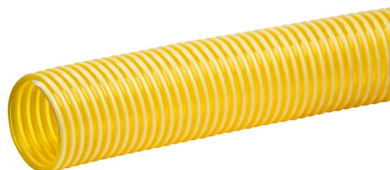

Wąż z PVC do substancji spożywczych wzmocniony spiralą z twardego PVC LUISIANA

Lekki i elastyczny wąż ssawno-tłoczny przeznaczony do wody, soków, napojów, piwa, wina, alkoholi o stężeniu do 20% oraz innych produktów spożywczych. Niezalecany do mleka i jego przetworów, olejów i tłustych substancji spożywczych. Wzmocnienie spiralą z twardego PVC, odporną na uderzenia, zapewnia dobrą wytrzymałość na podciśnienie i załamywanie się węża. Przezroczysta ścianka pozwala na łatwą kontrolę wzrokową przepływu. Gładka powierzchnia wewnętrzna redukuje straty przepływu i zapewnia łatwość oczyszczenia. Powierzchnia zewnętrzna lekko karbowana. W zastosowaniach nie dotyczących bezpośredniego kontaktu z żywnością (w przemyśle, budownictwie, rolnictwie) może być stosowany zarówno do lekkich chemikaliów, wody, szlamów i ścieków, innych płynów (bez tłuszczu, olejów i węglowodorów), jak i do powietrza, próżniowego przesyłu pyłów, proszków, granulatów i innych lekko ścierających substancji sypkich (nie tłustych). Należy wtedy uwzględnić ścieralność oraz ewentualny problem elektryczności statycznej. Dostępny w wersji antystatycznej LUISIANA AS - posiada dodatkowo miedzianą linkę wbudowaną w materiał węża równoległe do spirali z PVC, co po podłączeniu końców linki do instalacji i uziemieniu zapewnia odprowadzenie ładunków elektrostatycznych. Wersja ta dostępna jest na specjalne zamówienie, przykładowy indeks wersji antystatycznej: np. ME-LUISIANA-AS-050. Normy i wymagania: Przemysł spożywczy, kontakt z żywnością: zgodny z wymaganiami europejskimi 1935/2004/EC i 10/2011/EU (płyny symulacyjne A, B i C), 2023/2006/EC (GMP). Materiał węża: przezroczysty żółtawy PVC. Wzmocnienie: spirala z twardego PVC. Ciśnienie robocze: od 2 bar do 8 bar, w zależności od średnicy węża. Temperatura pracy: od -5°C do +60°C.