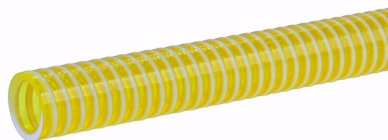

Wąż z PVC do substancji spożywczych wzmocniony spiralą z twardego PVC LUISIANA

Lekki i elastyczny wąż ssawno-tłoczny przeznaczony do wody, soków, napojów, piwa, wina, alkoholi o stężeniu do 20% oraz innych produktów spożywczych. Niezalecany do mleka i jego przetworów, olejów i tłustych substancji spożywczych. Wzmocnienie spiralą z twardego PVC, odporną na uderzenia, zapewnia dobrą wytrzymałość na podciśnienie i załamywanie się węża. Przezroczysta ścianka pozwala na łatwą kontrolę wzrokową przepływu. Gładka powierzchnia wewnętrzna redukuje straty przepływu i zapewnia łatwość oczyszczenia. Powierzchnia zewnętrzna lekko karbowana. W zastosowaniach nie dotyczących bezpośredniego kontaktu z żywnością (w przemyśle, budownictwie, rolnictwie) może być stosowany zarówno do lekkich chemikaliów, wody, szlamów i ścieków, innych płynów (bez tłuszczu, olejów i węglowodorów), jak i do powietrza, próżniowego przesyłu pyłów, proszków, granulatów i innych lekko ścierających substancji sypkich (nie tłustych). Należy wtedy uwzględnić ścieralność oraz ewentualny problem elektryczności statycznej. Dostępny w wersji antystatycznej LUISIANA AS - posiada dodatkowo miedzianą linkę wbudowaną w materiał węża równoległe do spirali z PVC, co po podłączeniu końców linki do instalacji i uziemieniu zapewnia odprowadzenie ładunków elektrostatycznych. Wersja ta dostępna jest na specjalne zamówienie, przykładowy indeks wersji antystatycznej: np. ME-LUISIANA-AS-050. Normy i wymagania: Przemysł spożywczy, kontakt z żywnością: zgodny z wymaganiami europejskimi 1935/2004/EC i 10/2011/EU (płyny symulacyjne A, B i C), 2023/2006/EC (GMP). Materiał węża: przezroczysty żółtawy PVC. Wzmocnienie: spiralą z twardego PVC. Ciśnienie robocze: od 2 bar do 8 bar, w zależności od średnicy węża. Temperatura pracy: od -5°C do +60°C.