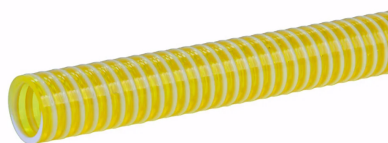

Wąż z PVC do substancji spożywczych wzmocniony spiralą z twardego PVC LUISIANA

Lekki i elastyczny wąż ssawno-tłoczny przeznaczony do wody, soków, napojów, piwa, wina, alkoholi o stężeniu do 20% oraz innych produktów spożywczych. Niezalecany do mleka i jego przetworów, olejów i tłustych substancji spożywczych. Wzmocnienie spiralą z twardego PVC, odporną na uderzenia, zapewnia dobrą wytrzymałość na podciśnienie i załamywanie się węża. Przezroczysta ścianka pozwala na łatwą kontrolę wzrokową przepływu. Gładka powierzchnia wewnętrzna redukuje straty przepływu i zapewnia łatwość oczyszczenia. Powierzchnia zewnętrzna lekko karbowana. W zastosowaniach nie dotyczących bezpośredniego kontaktu z żywnością (w przemyśle, budownictwie, rolnictwie) może być stosowany zarówno do lekkich chemikaliów, wody, szlamów i ścieków, innych płynów (bez tłuszczu, olejów i węglowodorów), jak i do powietrza, próżniowego przesyłu pyłów, proszków, granulatów i innych lekko ścierających substancji sypkich (nie tłustych). Należy wtedy uwzględnić ścieralność oraz ewentualny problem elektryczności statycznej. Dostępny w wersji antystatycznej LUISIANA AS - posiada dodatkowo miedzianą linkę wbudowaną w materiał węża równoległe do spirali z PVC, co po podłączeniu końców linki do instalacji i uziemieniu zapewnia odprowadzenie ładunków elektrostatycznych. Wersja ta dostępna jest na specjalne zamówienie, przykładowy indeks wersji antystatycznej: np. ME-LUISIANA-AS-050. Normy i wymagania: Przemysł spożywczy, kontakt z żywnością: zgodny z wymaganiami europejskimi 1935/2004/EC i 10/2011/EU (płyny symulacyjne A, B i C), 2023/2006/EC (GMP). Materiał węża: przezroczysty żółtawy PVC. Wzmocnienie: spirala z twardego PVC. Ciśnienie robocze: od 2 bar do 8 bar, w zależności od średnicy węża. Temperatura pracy: od -5°C do +60°C.