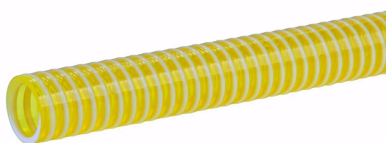

Wąż z PVC do substancji spożywczych wzmocniony spiralą z twardego PVC LUISIANA

Lekki i elastyczny wąż ssawno-tłoczny przeznaczony do wody, soków, napojów, piwa, wina, alkoholi o stężeniu do 20% oraz innych produktów spożywczych. Niezalecany do mleka i jego przetworów, olejów i tłustych substancji spożywczych. Wzmocnienie spiralą z twardego PVC, odporną na uderzenia, zapewnia dobrą wytrzymałość na podciśnienie i załamywanie się węża. Przezroczysta ścianka pozwala na łatwą kontrolę wzrokową przepływu. Gładka powierzchnia wewnętrzna redukuje straty przepływu i zapewnia łatwość oczyszczenia. Powierzchnia zewnętrzna lekko karbowana. W zastosowaniach nie dotyczących bezpośredniego kontaktu z żywnością (w przemyśle, budownictwie, rolnictwie) może być stosowany zarówno do lekkich chemikaliów, wody, szlamów i ścieków, innych płynów (bez tłuszczu, olejów i węglowodorów), jak i do powietrza, próżniowego przesyłu pyłów, proszków, granulatów i innych lekko ścierających substancji sypkich (nie tłustych). Należy wtedy uwzględnić ścieralność oraz ewentualny problem elektryczności statycznej. Dostępny w wersji antystatycznej LUISIANA AS - posiada dodatkowo miedzianą linkę wbudowaną w materiał węża równoległe do spirali z PVC, co po podłączeniu końców linki do instalacji i uziemieniu zapewnia odprowadzenie ładunków elektrostatycznych. Wersja ta dostępna jest na specjalne zamówienie, przykładowy indeks wersji antystatycznej: np. ME-LUISIANA-AS-050. Normy i wymagania: Przemysł spożywczy, kontakt z żywnością: zgodny z wymaganiami europejskimi 1935/2004/EC i 10/2011/EU (płyny symulacyjne A, B i C), 2023/2006/EC (GMP). Materiał węża: przezroczysty żółtawy PVC. Wzmocnienie: spirala z twardego PVC. Ciśnienie robocze: od 2 bar do 8 bar, w zależności od średnicy węża. Temperatura pracy: od -5°C do +60°C.