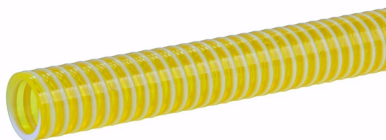

## Wąż z PVC do substancji spożywczych wzmocniony spiralą z twardego PVC LUISIANA

Lekki i elastyczny wąż ssawno-tłoczny przeznaczony do wody, soków, napojów, piwa, wina, alkoholi o stężeniu do 20% oraz innych produktów spożywczych. Niezalecany do mleka i jego przetworów, olejów i tłustych substancji spożywczych. Wzmocnienie spiralą z twardego PVC, odporną na uderzenia, zapewnia dobrą wytrzymałość na podciśnienie i załamywanie się węża. Przezroczysta ścianka pozwala na łatwą kontrolę wzrokową przepływu. Gładka powierzchnia wewnętrzna redukuje straty przepływu i zapewnia łatwość oczyszczenia. Powierzchnia zewnętrzna lekko karbowana. W zastosowaniach nie dotyczących bezpośredniego kontaktu z żywnością (w przemyśle, budownictwie, rolnictwie) może być stosowany zarówno do lekkich chemikaliów, wody, szlamów i ścieków, innych płynów (bez tłuszczu, olejów i węglowodorów), jak i do powietrza, próżniowego przesyłu pyłów, proszków, granulatów i innych lekko ścierających substancji sypkich (nie tłustych). Należy wtedy uwzględnić ścieralność oraz ewentualny problem elektryczności statycznej. Dostępny w wersji antystatycznej LUISIANA AS - posiada dodatkowo miedzianą linkę wbudowaną w materiał węża równoległe do spirali z PVC, co po podłączeniu końców linki do instalacji i uziemieniu zapewnia odprowadzenie ładunków elektrostatycznych. Wersja ta dostępna jest na specjalne zamówienie, przykładowy indeks wersji antystatycznej: np. ME-LUISIANA-AS-050. Normy i wymagania: Przemysł spożywczy, kontakt z żywnością: zgodny z wymaganiami europejskimi 1935/2004/EC i 10/2011/EU (płyny symulacyjne A, B i C), 2023/2006/EC (GMP). Materiał węża: przezroczysty żółtawy PVC. Wzmocnienie: spiralą z twardego PVC. Ciśnienie robocze: od 2 bar do 8 bar, w zależności od średnicy węża. Temperatura pracy: od -5°C do +60°C.